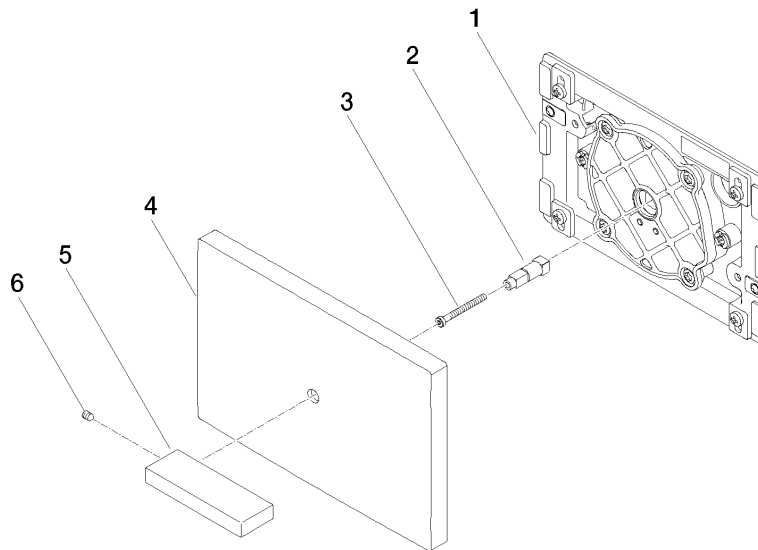

12 660 979

Passt zu: IMO, LULU, MADISON, MEM, TARA, CL.1, LISSÉ, VAIA, META, CYO

- Abdeckplatte 150 x 240 x 15 mm
- WC-Armatur mit Drehbetätigung und Zwei-Mengen-Technik (Vollspülung/Teilspülung)

Dieses Produkt ist kompatibel mit den nachfolgenden Produkten der Firma TECE:

- TECEprofil Trockenbau, Artikelnummern:
9300300, 9300322, 9300301, 9300344, 9300309, 9300303, 9300388, 9300366, 9300102, 9300103
- TECEbox Nassbau, Artikelnummern:
9370300, 9375300, 9371300

	Schwarz matt	12 660 979-33
	Chrom	12 660 979-00
	Platin gebürstet	12 660 979-06
	Platin	12 660 979-08
	Dark Chrome	12 660 979-19
	Light Gold	12 660 979-26
	Light Gold gebürstet	12 660 979-27
	Messing gebürstet (23kt Gold)	12 660 979-28
	Bronze gebürstet	12 660 979-42
	Champagne gebürstet (22kt Gold)	12 660 979-46
	Champagne (22kt Gold)	12 660 979-47
	Chrom gebürstet	12 660 979-93
	Dark Platinum gebürstet	12 660 979-99

12 660 979

mm [inches]

12 660 979

Ersatzteile für die
anderen
Oberflächenvarianten
finden Sie hier:
Chrom

Ersatzteilstückliste

Nr.	Artikelnummer	Benennung	Verbaumenge	Lieferzeit
1	04 28 01 053 00 90	Platte	1	2
2	09 18 20 038 90	Aufnahme	1	2
3	09 30 30 086 90	Schraube	1	2
4	09 11 01 179-33	Abdeckung	1	-
Ersatzteil nicht mehr bestellbar, bitte bestellen Sie den Nachfolgeartikel				
5	09 20 97 057-33	Griff	1	30
6	09 31 11 058 90	Stift	1	2